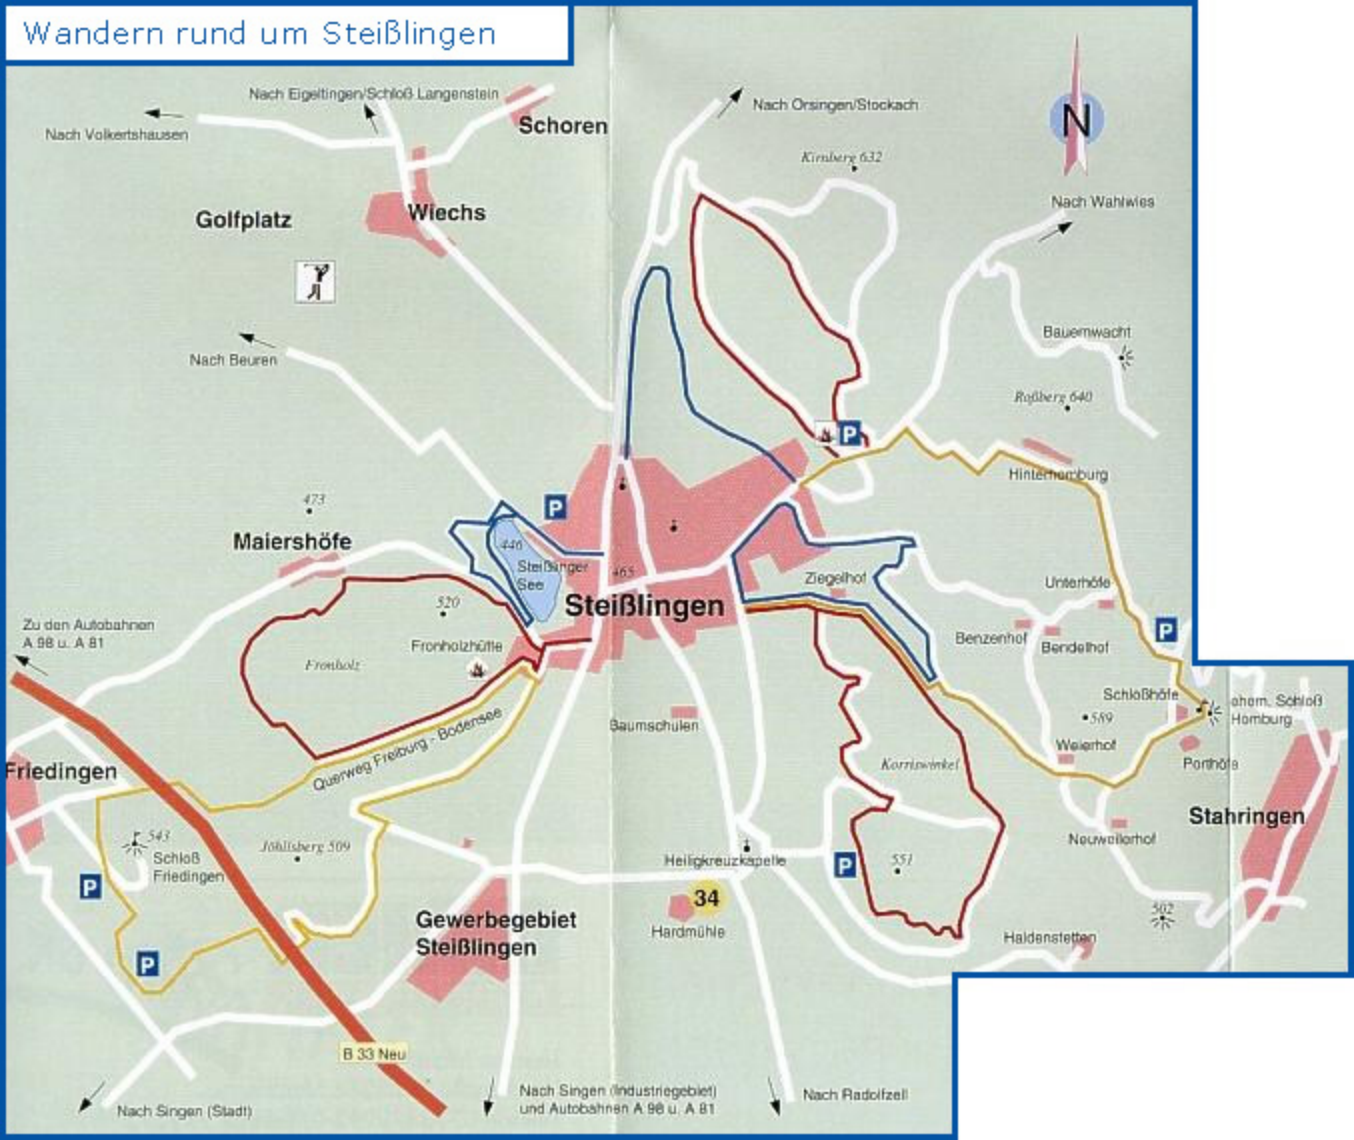

Wandern rund um Steißlingen

Nach Eigeltingen/Schloß Langenstein
Nach Volkershausen

Golfplatz

Wiechs

Schoren

Nach Orsingen/Stockach

Kirsberg 632

Nach Wahlwies

Nach Beuren

Bauernwacht

Rußberg 640

Hinterhemburg

Maierhöfe

473

P

Steißlingen

Ziegelhof

Unterhölde

Zu den Autobahnen
A 98 u. A 81

520

Fronholz

Fronholzhütte

Baumschulen

Benzenhof

Bendelhof

Schloßhöfe

519

ehem. Schloß
Homburg

Friedingen

Quarweg Freiburg - Bodensee

Kornwinkel

Stahringen