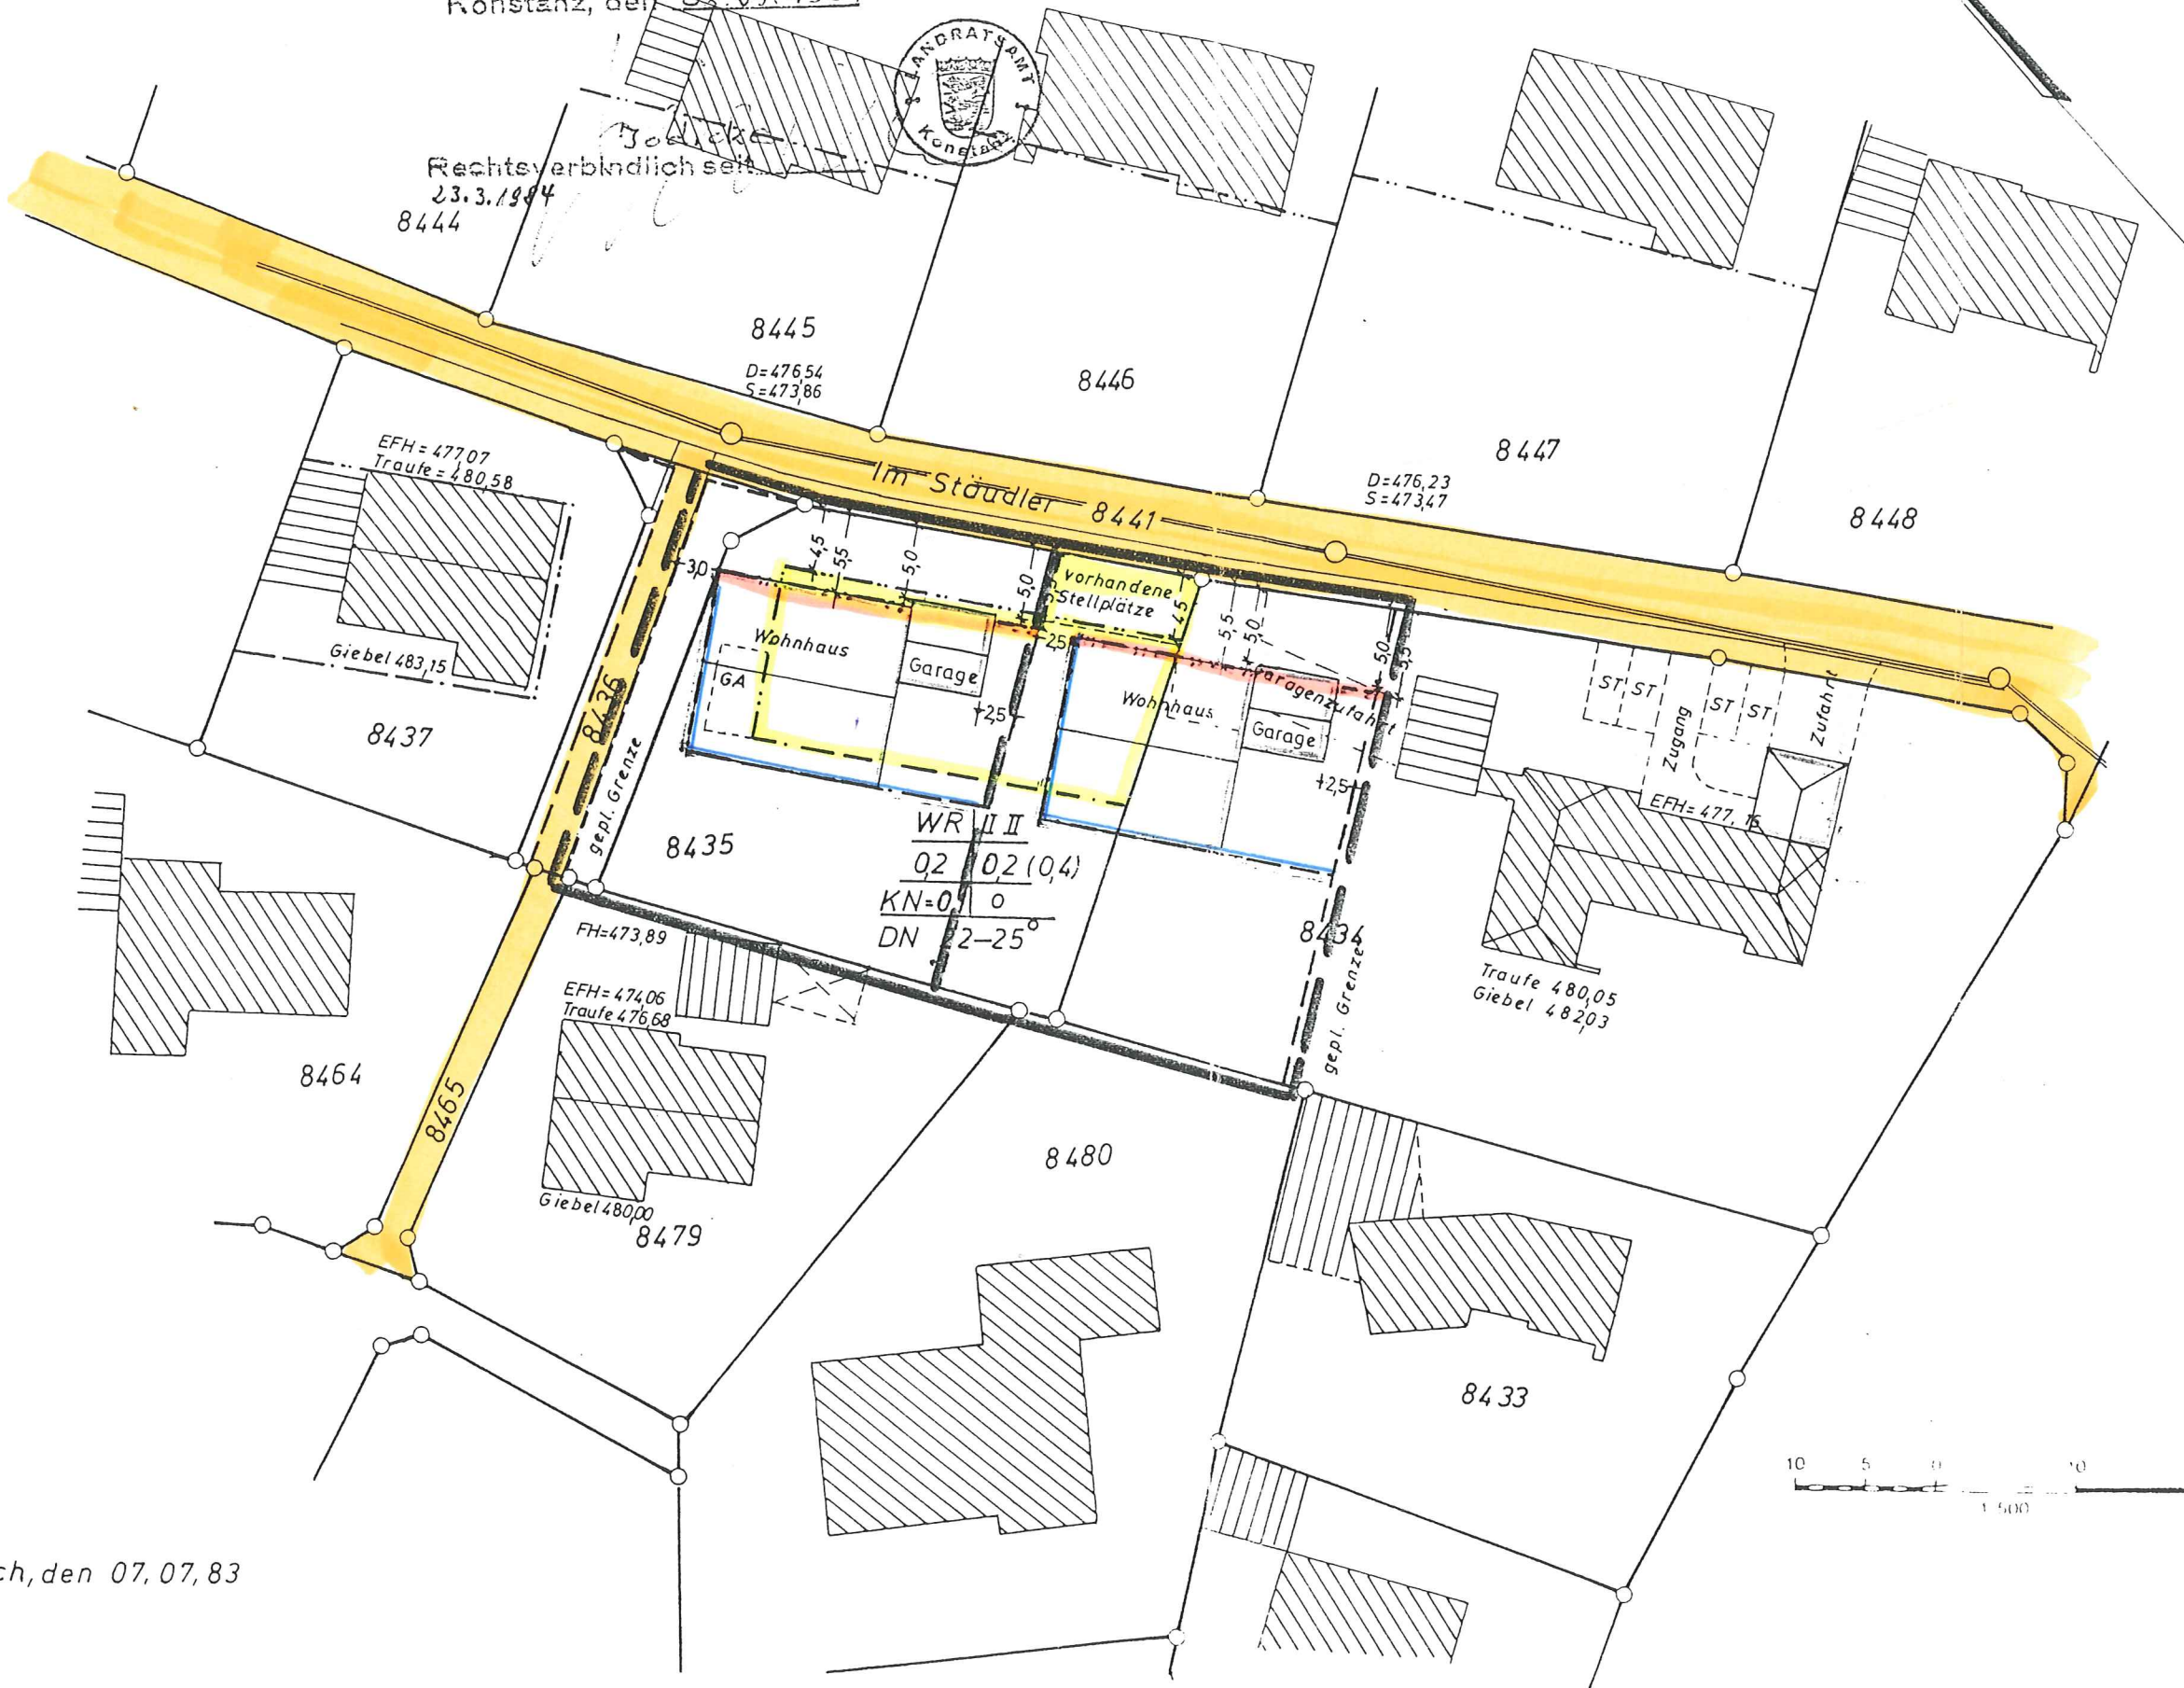

Landkreis: Konstanz  
 Gemeinde: Steißlingen  
 Gemarkung: Steißlingen

Genehmigt gem. § 11 des  
 Bundesbaugesetzes  
 Landratsamt Konstanz

Änderungsplan zum Bebauungsplan  
 „Breiten I / Stäudler“

Konstanz, den 08.03.1984

Rechtsverbindlich seit  
 23.3.1984  
 8444

Zeichenerklärung:  
 - - - - - neue Baugrenze  
 - - - - - neue Baulinie  
 - - - - - wegfallende Baugrenze bzw.  
 - - - - - Baulinie

Stockach, den 07.07.83